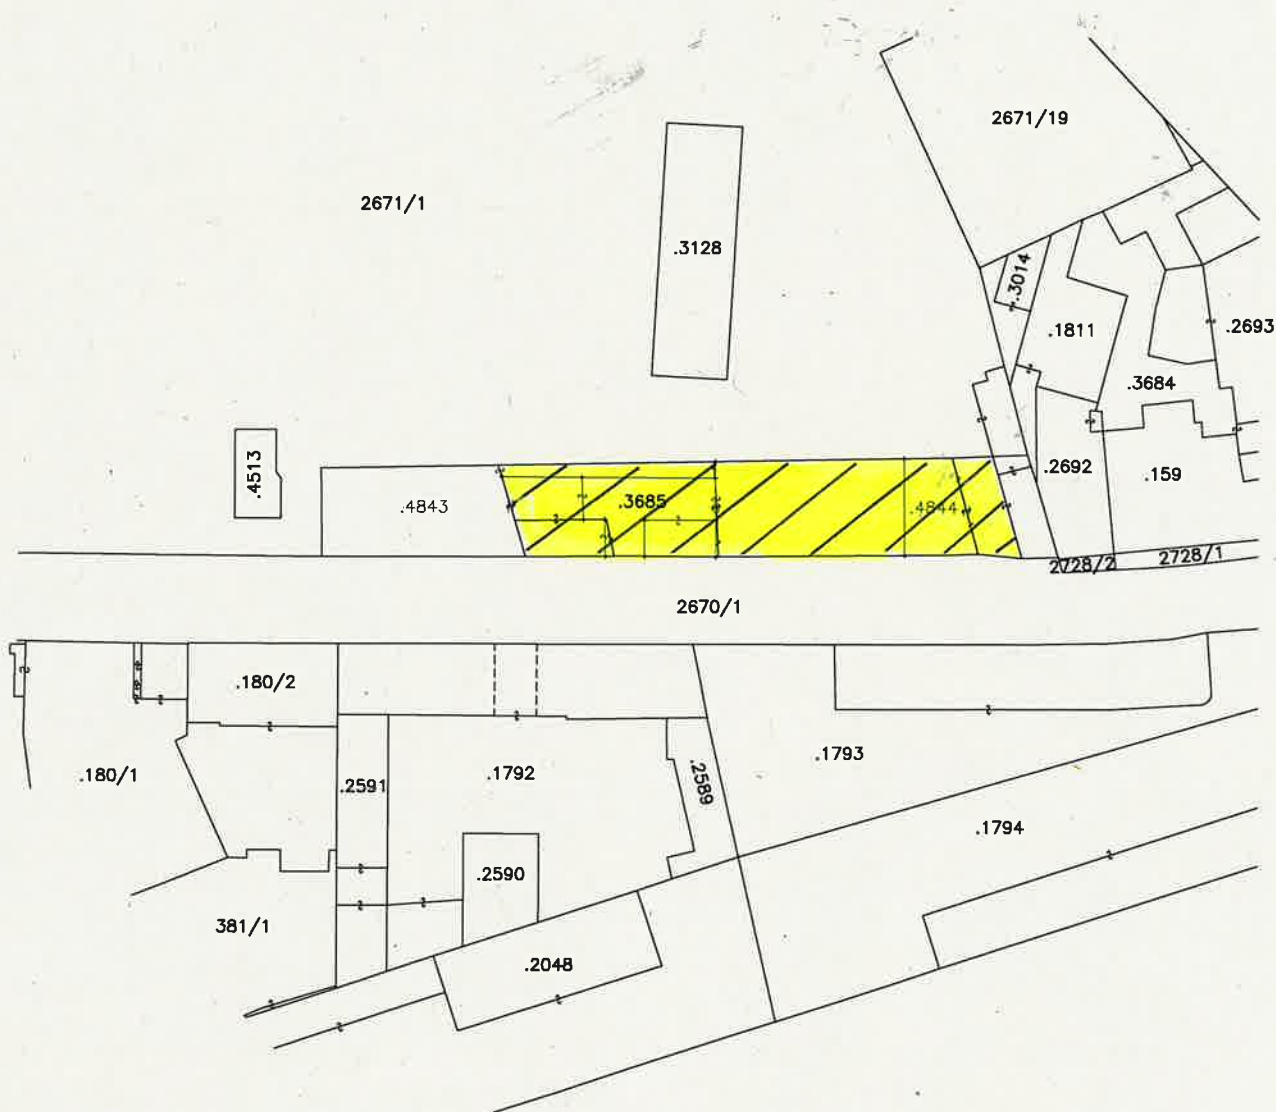

ESTRATTO DI MAPPA 1:1000

 VKE

COLLEGIO DEI GEOMETRI E GEOMETRI LAUREATI DELLA PROVINCIA DI BOLZANO	
	Geometra ERWIN KOB 1306
KOLLEGIUM DER GEOMETR UND AKADEMISCH AUSGEWILDNETEN GEOMETR DER PROVINZ BOZEN	