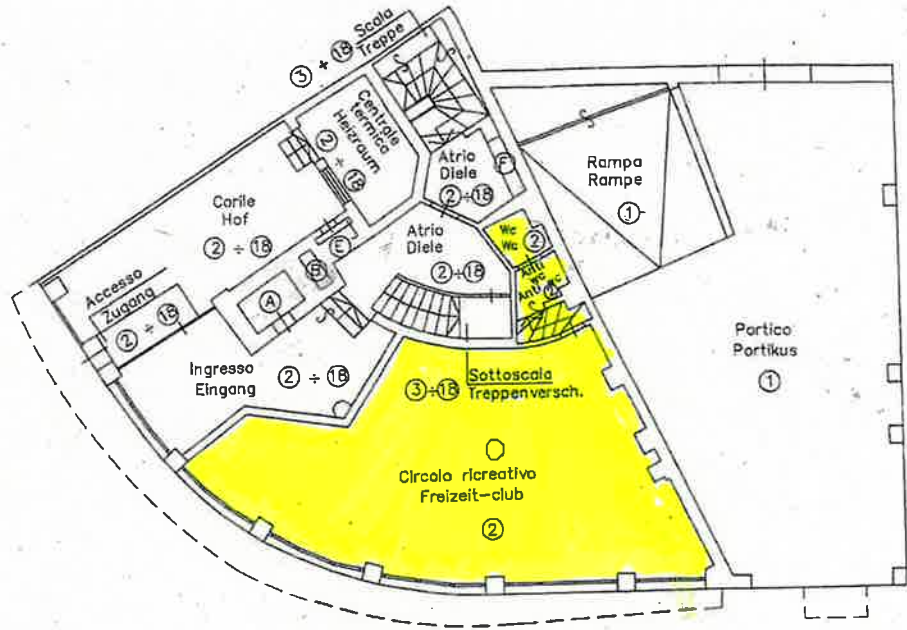

RRATO

S

PIANO TERRA

ERDGESCHOSS

Locale ANA GRUPPO ALPINI BOLZANO CENTRO
SUB 4, PM. 2, P.ED. 590, C.C. BOLZANO