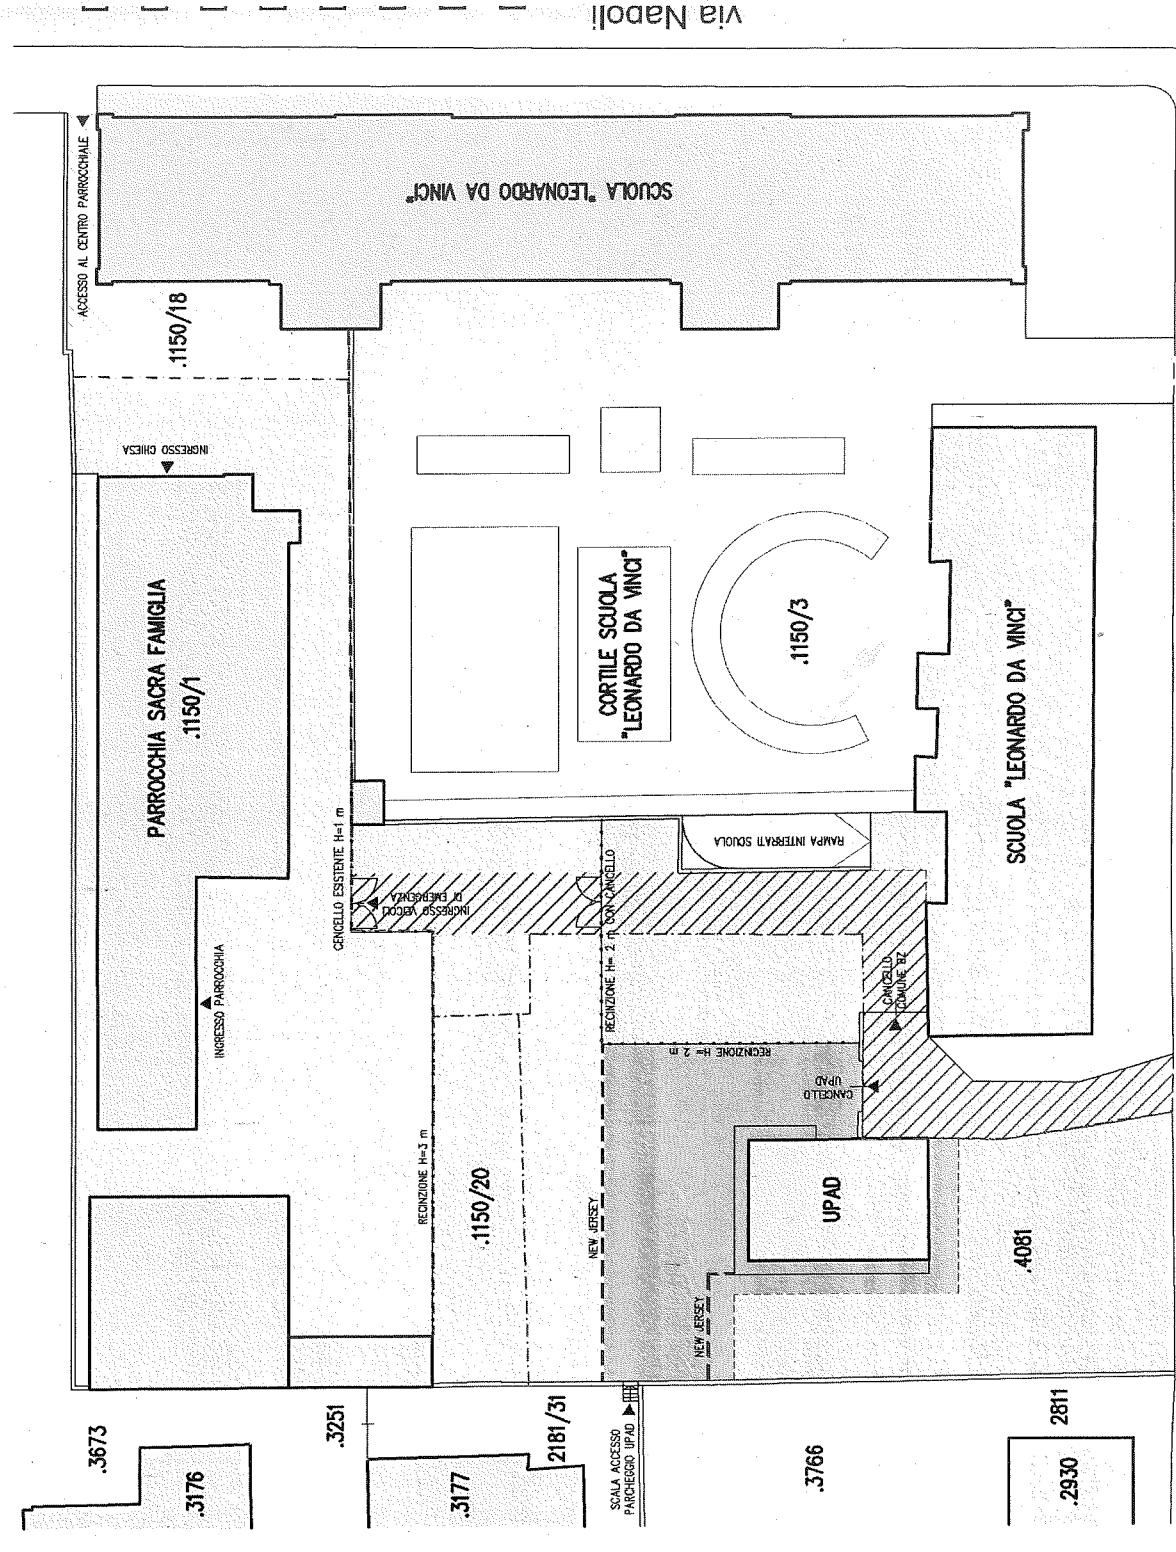

AREALE VIALE TRIESTE - VIA NAPOLI
 PLANIMETRIA - STATO FINALE

scala 1:500

28.04.2015

viale Trieste

 DIVIETO DI SOSTA
 PAKREN VERBOTEN